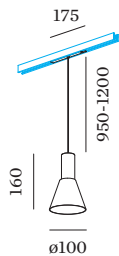

superficie in Dorato verniciata a umido; struttura di superficie opaca; con tecnologia COB (Chip on Board) per la massima efficienza; colore della luce 3000 K; binning iniziale MacAdam ≤ 2 SDCM; CRI ≥ 90; 48 V; grado protezione IP20; Classe 3; sorgente luminosa può essere sostituita da Wever & Ducré o da un professionista con autorizzazione esplicita;