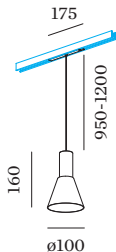

GENERALE

Soffitto _____
Binario Sospeso _____
Bianco Opaco + Oro _____
IP20 _____
Interno _____
445 lm _____
CIE flux code: 95 97 99 100 _____
100 _____

LED

3000 K _____
CRI ≥ 90 _____
L70 / 55000h _____
MacAdam iniziale ≤ 2 SDCM _____

OTTICO

Standard _____
angolo del fascio 32° _____

DATI ELETTRICI

DALI-2 _____
48 V _____
inserto 7.0 W _____
Classe 3 _____

DATI FISICI

diametro 100 mm _____
altezza 160 mm _____
0.27 kg _____
cable length incl. 0.95-1.2 m _____
suspension mm _____
Adattatore 175 mm _____
incl. adattatore per binario _____
Strex 48 V _____