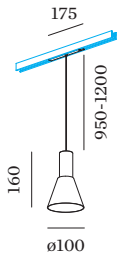

superficie in Bianco Opaco verniciata a umido; struttura di superficie opaca; con tecnologia COB (Chip on Board) per la massima efficienza; colore della luce 3000 K; binning iniziale MacAdam ≤ 2 SDCM; CRI ≥ 90; 48 V; grado protezione IP20; Classe 3; sorgente luminosa può essere sostituita da Wever & Ducré o da un professionista con autorizzazione esplicita;