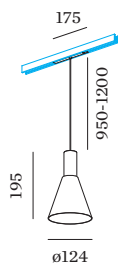

GENERALE

Soffitto
Binario Sospeso
Nero opaco
RAL 9005^a
IP20
Interno
445 lm
CIE flux code: 95 97 99 100
100

LED

3000 K
CRI ≥ 90
L70 / 55000h
MacAdam iniziale ≤ 2 SDCM

OTTICO

Standard
angolo del fascio 32°

DATI ELETTRICI

DALI-2
48 V
inserto 7.0 W
Classe 3

DATI FISICI

diametro 124 mm
altezza 195 mm
0.32 kg
cable length incl. 0.95-1.2 m
suspension mm
Adattatore 175 mm
incl. adattatore per binario
Strex 48 V

^a I colori potrebbero variare leggermente a causa di condizioni di produzione.