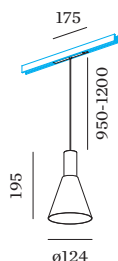

GENERALE

Soffitto
Binario Sospeso
Nero opaco + Oro
IP20
Interno
410 lm
CIE flux code: 95 97 99 100
100

LED

2700 K
CRI ≥ 90
L70 / 55000h
MacAdam iniziale ≤ 2 SDCM

OTTICO

Standard
angolo del fascio 32°

DATI ELETTRICI

DALI-2
48 V
inserto 7.0 W
Classe 3

DATI FISICI

diametro 124 mm
altezza 195 mm
0.32 kg
cable length incl. 0.95-1.2 m
suspension mm
Adattatore 175 mm
incl. adattatore per binario
Strex 48 V