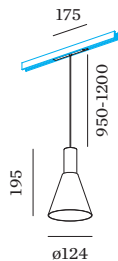

GENERALE

Soffitto
Binario Sospeso
Nero opaco + Oro
IP20
Interno
445 lm
CIE flux code: 95 97 99 100
100

LED

3000 K
CRI ≥ 90
L70 / 55000h
MacAdam iniziale ≤ 2 SDCM

OTTICO

Standard
angolo del fascio 32°

DATI ELETTRICI

DALI-2
48 V
inserto 7.0 W
Classe 3

DATI FISICI

diametro 124 mm
altezza 195 mm
0.32 kg
cable length incl. 0.95-1.2 m
suspension mm
Adattatore 175 mm
incl. adattatore per binario
Strex 48 V