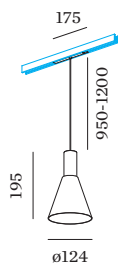

GENERALE

Soffitto _____
Binario Sospeso _____
Oro + Nero Opaco _____
IP20 _____
Interno _____
410 lm _____
CIE flux code: 95 97 99 100 _____
100 _____

LED

2700 K _____
CRI ≥ 90 _____
L70 / 55000h _____
MacAdam iniziale ≤ 2 SDCM _____

OTTICO

Standard _____
angolo del fascio 32° _____

DATI ELETTRICI

DALI-2 _____
48 V _____
inserto 7.0 W _____
Classe 3 _____

DATI FISICI

diametro 124 mm _____
altezza 195 mm _____
0.32 kg _____
cable length incl. 0.95-1.2 m _____
suspension mm _____
Adattatore 175 mm _____
incl. adattatore per binario _____
Strex 48 V _____