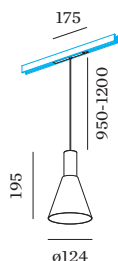

GENERALE

Soffitto
Binario Sospeso
Oro + Nero Opaco
IP20
Interno
445 lm
CIE flux code: 95 97 99 100
100

LED

3000 K
CRI ≥ 90
L70 / 55000h
MacAdam iniziale ≤ 2 SDCM

OTTICO

Standard
angolo del fascio 32°

DATI ELETTRICI

DALI-2
48 V
inserto 7.0 W
Classe 3

DATI FISICI

diametro 124 mm
altezza 195 mm
0.32 kg
cable length incl. 0.95-1.2 m
suspension mm
Adattatore 175 mm
incl. adattatore per binario
Strex 48 V