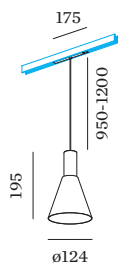

GENERALE

Soffitto _____
Binario Sospeso _____
Dorato _____
IP20 _____
Interno _____
410 lm _____
CIE flux code: 95 97 99 100 _____
100 _____

LED

2700 K _____
CRI ≥ 90 _____
L70 / 55000h _____
MacAdam iniziale ≤ 2 SDCM _____

OTTICO

Standard _____
angolo del fascio 32° _____

DATI ELETTRICI

DALI-2 _____
48 V _____
inserto 7.0 W _____
Classe 3 _____

DATI FISICI

diametro 124 mm _____
altezza 195 mm _____
0.32 kg _____
cable length incl. 0.95-1.2 m _____
suspension mm _____
Adattatore 175 mm _____
incl. adattatore per binario _____
Strex 48 V _____