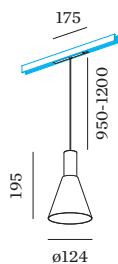

GENERALE

Soffitto
Binario Sospeso
Dorato
IP20
Interno
445 lm
CIE flux code: 95 97 99 100
100

LED

3000 K
CRI ≥ 90
L70 / 55000h
MacAdam iniziale ≤ 2 SDCM

OTTICO

Standard
angolo del fascio 32°

DATI ELETTRICI

DALI-2
48 V
inserto 7.0 W
Classe 3

DATI FISICI

diametro 124 mm
altezza 195 mm
0.32 kg
cable length incl. 0.95-1.2 m
suspension mm
Adattatore 175 mm
incl. adattatore per binario
Strex 48 V