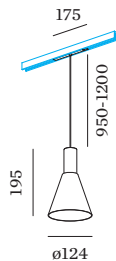

GENERALE

Soffitto
Binario Sospeso
Bianco Opaco + Oro
IP20
Interno
410 lm
CIE flux code: 95 97 99 100
100

LED

2700 K
CRI ≥ 90
L70 / 55000h
MacAdam iniziale ≤ 2 SDCM

OTTICO

Standard
angolo del fascio 32°

DATI ELETTRICI

DALI-2
48 V
inserto 7.0 W
Classe 3

DATI FISICI

diametro 124 mm
altezza 195 mm
0.32 kg
cable length incl. 0.95-1.2 m
suspension mm
Adattatore 175 mm
incl. adattatore per binario
Strex 48 V