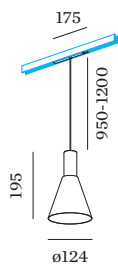

GENERALE

Soffitto
Binario Sospeso
Bianco Opaco + Oro
IP20
Interno
445 lm
CIE flux code: 95 97 99 100
100

LED

3000 K
CRI ≥ 90
L70 / 55000h
MacAdam iniziale ≤ 2 SDCM

OTTICO

Standard
angolo del fascio 32°

DATI ELETTRICI

DALI-2
48 V
inserto 7.0 W
Classe 3

DATI FISICI

diametro 124 mm
altezza 195 mm
0.32 kg
cable length incl. 0.95-1.2 m
suspension mm
Adattatore 175 mm
incl. adattatore per binario
Strex 48 V