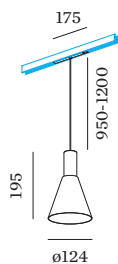

superficie in Bianco Opaco verniciata a umido; struttura di superficie opaca; con tecnologia COB (Chip on Board) per la massima efficienza; colore della luce 2700 K; binning iniziale MacAdam ≤ 2 SDCM; CRI ≥ 90; 48 V; grado protezione IP20; Classe 3; sorgente luminosa può essere sostituita da Wever & Ducré o da un professionista con autorizzazione esplicita;