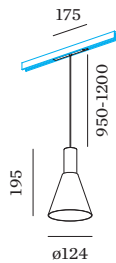

superficie in Bianco Opaco verniciata a umido; struttura di superficie opaca; con tecnologia COB (Chip on Board) per la massima efficienza; colore della luce 3000 K; binning iniziale MacAdam ≤ 2 SDCM; CRI ≥ 90; 48 V; grado protezione IP20; Classe 3; sorgente luminosa può essere sostituita da Wever & Ducré o da un professionista con autorizzazione esplicita;