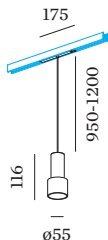

superficie in Nero opaco verniciata a umido; struttura di superficie opaca; RAL 9005; con tecnologia COB (Chip on Board) per la massima efficienza; colore della luce 2700 K; binning iniziale MacAdam ≤ 2 SDCM; CRI ≥ 90; 48 V; grado protezione IP20; Classe 3; sorgente luminosa può essere sostituita da Wever & Ducré o da un professionista con autorizzazione esplicita;