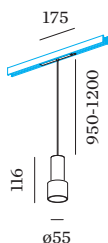

superficie in Nero opaco verniciata a umido; struttura di superficie opaca; RAL 9005; con tecnologia COB (Chip on Board) per la massima efficienza; colore della luce 3000 K; binning iniziale MacAdam ≤ 2 SDCM; CRI ≥ 90; 48 V; grado protezione IP20; Classe 3; sorgente luminosa può essere sostituita da Wever & Ducré o da un professionista con autorizzazione esplicita;