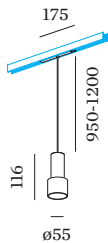

superficie in Nero opaco + Oro verniciata a umido; struttura di superficie opaca; con tecnologia COB (Chip on Board) per la massima efficienza; colore della luce 2700 K; binning iniziale MacAdam ≤ 2 SDCM; CRI ≥ 90; 48 V; grado protezione IP20; Classe 3; sorgente luminosa può essere sostituita da Wever & Ducré o da un professionista con autorizzazione esplicita;