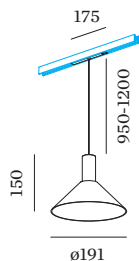

GENERALE

Soffitto
Binario Sospeso
Nero opaco
RAL 9005 ^a
IP20
Interno
475 lm
CIE flux code: 95 97 99 100
100

LED

2700 K
CRI ≥ 90
L70 / 55000h
MacAdam iniziale ≤ 2 SDCM

OTTICO

Standard
angolo del fascio 32°

DATI ELETTRICI

DALI-2
48 V
inserto 7.0 W
Classe 3

DATI FISICI

diametro 191 mm
altezza 150 mm
0.7 kg
cable length incl. 0.95-1.2 m
suspension mm
Adattatore 175 mm
incl. adattatore per binario
Strex 48 V

^a I colori potrebbero variare leggermente a causa di condizioni di produzione.