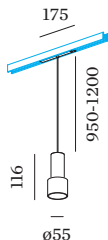

GENERALE

Soffitto
Binario Sospeso
Oro + Nero Opaco
IP20
Interno
430 lm
CIE flux code: 95 97 99 100
100

LED

3000 K
CRI ≥ 90
L70 / 55000h
MacAdam iniziale ≤ 2 SDCM

OTTICO

Standard
angolo del fascio 32°

DATI ELETTRICI

DALI-2
48 V
inserto 7.0 W
Classe 3

DATI FISICI

diametro 55 mm
altezza 116 mm
0.28 kg
cable length incl. 0.95-1.2 m
suspension mm
Adattatore 175 mm
incl. adattatore per binario
Strex 48 V