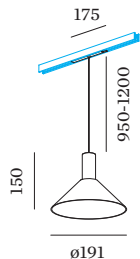

superficie in Nero opaco verniciata a umido; struttura di superficie opaca; RAL 9005; con tecnologia COB (Chip on Board) per la massima efficienza; colore della luce 3000 K; binning iniziale MacAdam ≤ 2 SDCM; CRI ≥ 90; 48 V; grado protezione IP20; Classe 3; sorgente luminosa può essere sostituita da Wever & Ducré o da un professionista con autorizzazione esplicita;