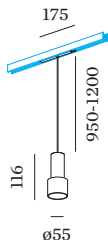

GENERALE

Soffitto
Binario Sospeso
Dorato
IP20
Interno
405 lm
CIE flux code: 95 97 99 100
100

LED

2700 K
CRI ≥ 90
L70 / 55000h
MacAdam iniziale ≤ 2 SDCM

OTTICO

Standard
angolo del fascio 32°

DATI ELETTRICI

DALI-2
48 V
inserto 7.0 W
Classe 3

DATI FISICI

diametro 55 mm
altezza 116 mm
0.28 kg
cable length incl. 0.95-1.2 m
suspension mm
Adattatore 175 mm
incl. adattatore per binario
Strex 48 V