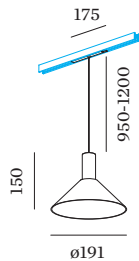

superficie in Nero opaco + Oro verniciata a umido; struttura di superficie opaca; con tecnologia COB (Chip on Board) per la massima efficienza; colore della luce 2700 K; binning iniziale MacAdam $\leq$ 2 SDCM; CRI $\geq$ 90; 48 V; grado protezione IP20; Classe 3; sorgente luminosa può essere sostituita da Wever & Ducré o da un professionista con autorizzazione esplicita;