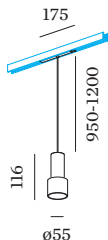

superficie in Dorato verniciata a umido; struttura di superficie opaca; con tecnologia COB (Chip on Board) per la massima efficienza; colore della luce 3000 K; binning iniziale MacAdam $\leq$ 2 SDCM; CRI $\geq$ 90; 48 V; grado protezione IP20; Classe 3; sorgente luminosa può essere sostituita da Wever & Ducré o da un professionista con autorizzazione esplicita;