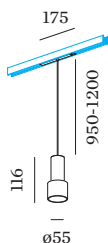

GENERALE

Soffitto
Binario Sospeso
Bianco Opaco + Oro
IP20
Interno
405 lm
CIE flux code: 95 97 99 100
100

LED

2700 K
CRI ≥ 90
L70 / 55000h
MacAdam iniziale ≤ 2 SDCM

OTTICO

Standard
angolo del fascio 32°

DATI ELETTRICI

DALI-2
48 V
inserto 7.0 W
Classe 3

DATI FISICI

diametro 55 mm
altezza 116 mm
0.28 kg
cable length incl. 0.95-1.2 m
suspension mm
Adattatore 175 mm
incl. adattatore per binario
Strex 48 V