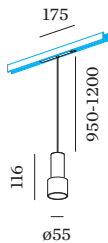

superficie in Bianco Opaco + Oro verniciata a umido; struttura di superficie opaca; con tecnologia COB (Chip on Board) per la massima efficienza; colore della luce 3000 K; binning iniziale MacAdam ≤ 2 SDCM; CRI ≥ 90; 48 V; grado protezione IP20; Classe 3; sorgente luminosa può essere sostituita da Wever & Ducré o da un professionista con autorizzazione esplicita;