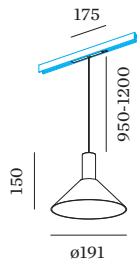

superficie in Oro + Nero Opaco verniciata a umido; struttura di superficie opaca; con tecnologia COB (Chip on Board) per la massima efficienza; colore della luce 3000 K; binning iniziale MacAdam ≤ 2 SDCM; CRI ≥ 90; 48 V; grado protezione IP20; Classe 3; sorgente luminosa può essere sostituita da Wever & Ducré o da un professionista con autorizzazione esplicita;