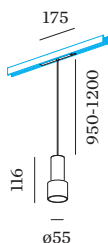

superficie in Bianco Opaco verniciata a umido; struttura di superficie opaca; con tecnologia COB (Chip on Board) per la massima efficienza; colore della luce 2700 K; binning iniziale MacAdam $\leq$ 2 SDCM; CRI $\geq$ 90; 48 V; grado protezione IP20; Classe 3; sorgente luminosa può essere sostituita da Wever & Ducré o da un professionista con autorizzazione esplicita;