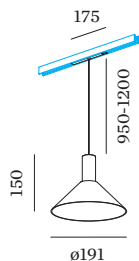

GENERALE

Soffitto
Binario Sospeso
Dorato
IP20
Interno
470 lm
CIE flux code: 95 97 99 100
100

LED

2700 K
CRI ≥ 90
L70 / 55000h
MacAdam iniziale ≤ 2 SDCM

OTTICO

Standard
angolo del fascio 32°

DATI ELETTRICI

DALI-2
48 V
inserto 7.0 W
Classe 3

DATI FISICI

diametro 191 mm
altezza 150 mm
0.7 kg
cable length incl. 0.95-1.2 m
suspension mm
Adattatore 175 mm
incl. adattatore per binario
Strex 48 V