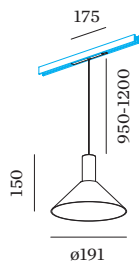

GENERALE

Soffitto _____
Binario Sospeso _____
Bianco Opaco _____
IP20 _____
Interno _____
480 lm _____
CIE flux code: 95 97 99 100 _____
100 _____

LED

2700 K _____
CRI ≥ 90 _____
L70 / 55000h _____
MacAdam iniziale ≤ 2 SDCM _____

OTTICO

Standard _____
angolo del fascio 32° _____

DATI ELETTRICI

DALI-2 _____
48 V _____
inserto 7.0 W _____
Classe 3 _____

DATI FISICI

diametro 191 mm _____
altezza 150 mm _____
0.7 kg _____
cable length incl. 0.95-1.2 m _____
suspension mm _____
Adattatore 175 mm _____
incl. adattatore per binario _____
Strex 48 V _____