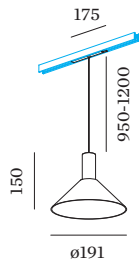

GENERALE

Soffitto _____
Binario Sospeso _____
Bianco Opaco _____
IP20 _____
Interno _____
505 lm _____
CIE flux code: 95 97 99 100 _____
100 _____

LED

3000 K _____
CRI ≥ 90 _____
L70 / 55000h _____
MacAdam iniziale ≤ 2 SDCM _____

OTTICO

Standard _____
angolo del fascio 32° _____

DATI ELETTRICI

DALI-2 _____
48 V _____
inserto 7.0 W _____
Classe 3 _____

DATI FISICI

diametro 191 mm _____
altezza 150 mm _____
0.7 kg _____
cable length incl. 0.95-1.2 m _____
suspension mm _____
Adattatore 175 mm _____
incl. adattatore per binario _____
Strex 48 V _____