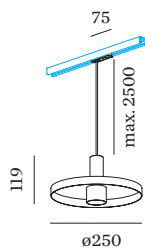

PROGETTO

TIPO

NOTA

QUANTITÀ

DATA

superficie in Bianco Opaco + Oro verniciata a umido; struttura di superficie opaca; attacco GU10; tipo di lampada PAR16; max. 12W; 100 - 240 V; grado protezione IP20; Classe 1; lampadina non inclusa;

con adattatore per binario globale monofase  
 100 - 240 V  
 Classe 1

**DATI FISICI**

diametro 250 mm  
 altezza 119 mm  
 0.49 kg  
 Adattatore 75 mm  
 con adattatore per binario monofase

**LAMPADE MISURATE**