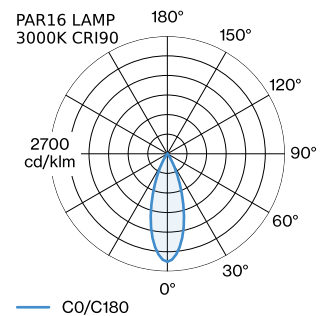

PROGETTO

TIPO

NOTA

QUANTITÀ

DATA

superficie in Bianco Opaco + Oro verniciata a umido; struttura di superficie opaca; attacco GU10; tipo di lampada PAR16; max. 12W; 100 - 240 V; grado protezione IP20; Classe 1; lampadina non inclusa;

con adattatore per binario globale monofase  
 100 - 240 V  
 Classe 1

**DATI FISICI**

diametro 250 mm  
 altezza 119 mm  
 0.49 kg  
 Adattatore 75 mm  
 con adattatore per binario monofase

**LAMPADE MISURATE**

PAR16 LAMP 2700K CRI90  
 505 lm  
 6.5 W

PAR16 LAMP 3000K CRI90  
 550 lm  
 6.5 W

**DISTRIBUZIONE LUCE**

**ACCESSORI DI MONTAGGIO**
**Raccordo angolare regolabile**

Tipo	Colore	L-L-A (MM)	Numero di articolo
binario monofase	Nero	81-81-20	90014041
binario monofase	Bianco	81-81-20	90014042