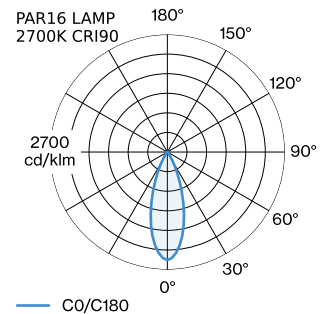

PROGETTO

TIPO

NOTA

QUANTITÀ

DATA

superficie in Bianco Opaco + Oro verniciata a umido; struttura di superficie opaca; attacco GU10; tipo di lampada PAR16; max. 12W; 100 - 240 V; grado protezione IP20; Classe 1; lampadina non inclusa;

con adattatore per binario globale monofase  
 100 - 240 V  
 Classe 1

**DATI FISICI**

diametro 250 mm  
 altezza 119 mm  
 0.49 kg  
 Adattatore 75 mm  
 con adattatore per binario monofase

**LAMPADE MISURATE**

PAR16 LAMP 2700K CRI90  
 505 lm  
 6.5 W

PAR16 LAMP 3000K CRI90  
 550 lm  
 6.5 W

**DISTRIBUZIONE LUCE**

**ACCESSORI DI MONTAGGIO**
**Raccordo angolare regolabile**

Tipo	Colore	L-L-A (MM)	Numero di articolo
binario monofase	Nero	81-81-20	90014041
binario monofase	Bianco	81-81-20	90014042