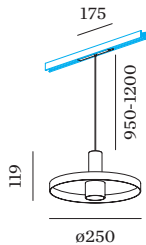

superficie in Nero opaco verniciata a umido; struttura di superficie opaca; RAL 9005; con tecnologia COB (Chip on Board) per la massima efficienza; colore della luce 2700 K; binning iniziale MacAdam ≤ 2 SDCM; CRI ≥ 90; 48 V; grado protezione IP20; Classe 3; sorgente luminosa può essere sostituita da Wever & Ducré o da un professionista con autorizzazione esplicita;