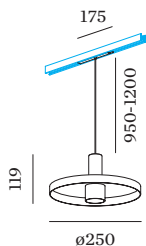

GENERALE

Soffitto
Binario Sospeso
Nero opaco
RAL 9005 ^a
IP20
Interno
430 lm
CIE flux code: 95 97 99 100
100

LED

3000 K
CRI ≥ 90
L70 / 55000h
MacAdam iniziale ≤ 2 SDCM

OTTICO

Standard
angolo del fascio 32°

DATI ELETTRICI

DALI-2
48 V
inserto 7.0 W
Classe 3

DATI FISICI

diametro 250 mm
altezza 119 mm
0.48 kg
cable length incl. 0.95-1.2 m
suspension mm
Adattatore 175 mm
incl. adattatore per binario
Strex 48 V

^a I colori potrebbero variare leggermente a causa di condizioni di produzione.