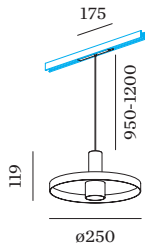

GENERALE

Soffitto _____
Binario Sospeso _____
Nero opaco + Oro _____
IP20 _____
Interno _____
405 lm _____
CIE flux code: 95 97 99 100 _____
100 _____

LED

2700 K _____
CRI ≥ 90 _____
L70 / 55000h _____
MacAdam iniziale ≤ 2 SDCM _____

OTTICO

Standard _____
angolo del fascio 32° _____

DATI ELETTRICI

DALI-2 _____
48 V _____
inserto 7.0 W _____
Classe 3 _____

DATI FISICI

diametro 250 mm _____
altezza 119 mm _____
0.48 kg _____
cable length incl. 0.95-1.2 m _____
suspension mm _____
Adattatore 175 mm _____
incl. adattatore per binario _____
Strex 48 V _____