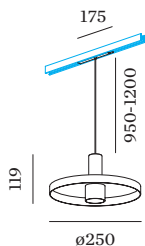

GENERALE

Soffitto
Binario Sospeso
Nero opaco + Oro
IP20
Interno
445 lm
CIE flux code: 95 97 99 100
100

LED

3000 K
CRI ≥ 90
L70 / 55000h
MacAdam iniziale ≤ 2 SDCM

OTTICO

Standard
angolo del fascio 32°

DATI ELETTRICI

DALI-2
48 V
inserto 7.0 W
Classe 3

DATI FISICI

diametro 250 mm
altezza 119 mm
0.48 kg
cable length incl. 0.95-1.2 m
suspension mm
Adattatore 175 mm
incl. adattatore per binario
Strex 48 V