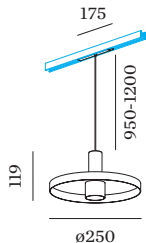

GENERALE

Soffitto
Binario Sospeso
Oro + Nero Opaco
IP20
Interno
380 lm
CIE flux code: 95 97 99 100
100

LED

2700 K
CRI ≥ 90
L70 / 55000h
MacAdam iniziale ≤ 2 SDCM

OTTICO

Standard
angolo del fascio 32°

DATI ELETTRICI

DALI-2
48 V
inserto 7.0 W
Classe 3

DATI FISICI

diametro 250 mm
altezza 119 mm
0.48 kg
cable length incl. 0.95-1.2 m
suspension mm
Adattatore 175 mm
incl. adattatore per binario
Strex 48 V