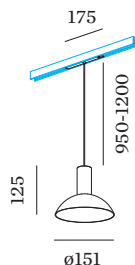

GENERALE

Soffitto _____
Binario Sospeso _____
Nero opaco _____
RAL 9005 ^a _____
IP20 _____
Interno _____
475 lm _____
CIE flux code: 95 97 99 100 _____
100 _____

LED

2700 K _____
CRI ≥ 90 _____
L70 / 55000h _____
MacAdam iniziale ≤ 2 SDCM _____

OTTICO

Standard _____
angolo del fascio 32° _____

DATI ELETTRICI

DALI-2 _____
48 V _____
inserto 7.0 W _____
Classe 3 _____

DATI FISICI

diametro 151 mm _____
altezza 125 mm _____
0.34 kg _____
cable length incl. 0.95-1.2 m _____
suspension mm _____
Adattatore 175 mm _____
incl. adattatore per binario _____
Strex 48 V _____

^a I colori potrebbero variare leggermente a causa di condizioni di produzione.