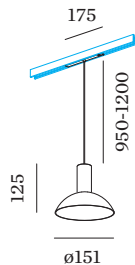

GENERALE

Soffitto _____
Binario Sospeso _____
Nero opaco _____
RAL 9005^a _____
IP20 _____
Interno _____
520 lm _____
CIE flux code: 95 97 99 100 _____
100 _____

LED

3000 K _____
CRI ≥ 90 _____
L70 / 55000h _____
MacAdam iniziale ≤ 2 SDCM _____

OTTICO

Standard _____
angolo del fascio 32° _____

DATI ELETTRICI

DALI-2 _____
48 V _____
inserto 7.0 W _____
Classe 3 _____

DATI FISICI

diametro 151 mm _____
altezza 125 mm _____
0.34 kg _____
cable length incl. 0.95-1.2 m _____
suspension mm _____
Adattatore 175 mm _____
incl. adattatore per binario _____
Strex 48 V _____

^a I colori potrebbero variare leggermente a causa di condizioni di produzione.