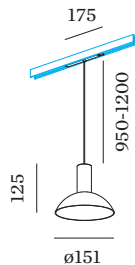

GENERALE

Soffitto
Binario Sospeso
Nero opaco + Oro
IP20
Interno
470 lm
CIE flux code: 95 97 99 100
100

LED

2700 K
CRI ≥ 90
L70 / 55000h
MacAdam iniziale ≤ 2 SDCM

OTTICO

Standard
angolo del fascio 32°

DATI ELETTRICI

DALI-2
48 V
inserto 7.0 W
Classe 3

DATI FISICI

diametro 151 mm
altezza 125 mm
0.34 kg
cable length incl. 0.95-1.2 m
suspension mm
Adattatore 175 mm
incl. adattatore per binario
Strex 48 V