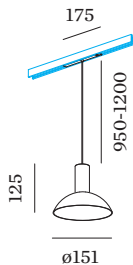

GENERALE

Soffitto
Binario Sospeso
Nero opaco + Oro
IP20
Interno
500 lm
CIE flux code: 95 97 99 100
100

LED

3000 K
CRI ≥ 90
L70 / 55000h
MacAdam iniziale ≤ 2 SDCM

OTTICO

Standard
angolo del fascio 32°

DATI ELETTRICI

DALI-2
48 V
inserto 7.0 W
Classe 3

DATI FISICI

diametro 151 mm
altezza 125 mm
0.34 kg
cable length incl. 0.95-1.2 m
suspension mm
Adattatore 175 mm
incl. adattatore per binario
Strex 48 V