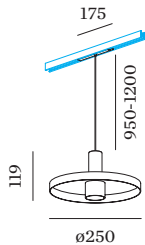

GENERALE

Soffitto _____
Binario Sospeso _____
Dorato _____
IP20 _____
Interno _____
445 lm _____
CIE flux code: 95 97 99 100 _____
100 _____

LED

3000 K _____
CRI ≥ 90 _____
L70 / 55000h _____
MacAdam iniziale ≤ 2 SDCM _____

OTTICO

Standard _____
angolo del fascio 32° _____

DATI ELETTRICI

DALI-2 _____
48 V _____
inserto 7.0 W _____
Classe 3 _____

DATI FISICI

diametro 250 mm _____
altezza 119 mm _____
0.48 kg _____
cable length incl. 0.95-1.2 m _____
suspension mm _____
Adattatore 175 mm _____
incl. adattatore per binario _____
Strex 48 V _____