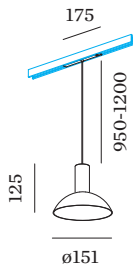

48 V

inserto 7.0 W

Classe 3

DATI FISICI

diametro 151 mm

altezza 125 mm

0.34 kg

cable length incl. 0.95-1.2 m

ACCESSORI PER BINARI
Copertura cieca 2m

Tipo	Colore	L-L-A (MM)	Numero di articolo
STREX system	Nero	2000-18-3	911002B0
STREX system	Bianco	2000-18-3	911002W0

Connettore

Tipo	Colore	L-A (MM)	Numero di articolo
STREX system	Bianco	105-18	90014196
STREX system	Nero	105-18	90014197

DALI Selv Device

Tipo	L-L-A (MM)	Numero di articolo
STREX system	213-37-25	90019193

Tappo Terminale

Tipo	Colore	L-L-A (MM)	Numero di articolo
STREX system a parete/sospeso	Bianco	26-2.5-29	90014147
STREX system a parete/sospeso	Nero	26-2.5-29	90014148
STREX system a incasso	Bianco	37-10-27	90014149
STREX system a incasso	Nero	37-10-27	90014150
STREX system a parete/sospeso	Champagne	26-2.5-29	90014347
STREX system a parete/sospeso	Bronzo	26-2.5-29	90014348