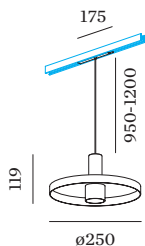

GENERALE

Soffitto
Binario Sospeso
Bianco Opaco + Oro
IP20
Interno
405 lm
CIE flux code: 95 97 99 100
100

LED

2700 K
CRI ≥ 90
L70 / 55000h
MacAdam iniziale ≤ 2 SDCM

OTTICO

Standard
angolo del fascio 32°

DATI ELETTRICI

DALI-2
48 V
inserto 7.0 W
Classe 3

DATI FISICI

diametro 250 mm
altezza 119 mm
0.48 kg
cable length incl. 0.95-1.2 m
suspension mm
Adattatore 175 mm
incl. adattatore per binario
Strex 48 V