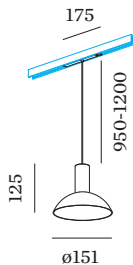

GENERALE

Soffitto
Binario Sospeso
Dorato
IP20
Interno
500 lm
CIE flux code: 95 97 99 100
100

LED

3000 K
CRI ≥ 90
L70 / 55000h
MacAdam iniziale ≤ 2 SDCM

OTTICO

Standard
angolo del fascio 32°

DATI ELETTRICI

DALI-2
48 V
inserto 7.0 W
Classe 3

DATI FISICI

diametro 151 mm
altezza 125 mm
0.34 kg
cable length incl. 0.95-1.2 m
suspension mm
Adattatore 175 mm
incl. adattatore per binario
Strex 48 V