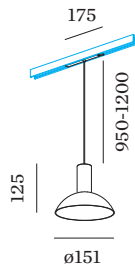

superficie in Bianco Opaco + Oro verniciata a umido; struttura di superficie opaca; con tecnologia COB (Chip on Board) per la massima efficienza; colore della luce 2700 K; binning iniziale MacAdam ≤ 2 SDCM; CRI ≥ 90; 48 V; grado protezione IP20; Classe 3; sorgente luminosa può essere sostituita da Wever & Ducré o da un professionista con autorizzazione esplicita;