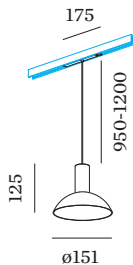

GENERALE

Soffitto _____
Binario Sospeso _____
Bianco Opaco _____
IP20 _____
Interno _____
480 lm _____
CIE flux code: 95 97 99 100 _____
100 _____

LED

2700 K _____
CRI ≥ 90 _____
L70 / 55000h _____
MacAdam iniziale ≤ 2 SDCM _____

OTTICO

Standard _____
angolo del fascio 32° _____

DATI ELETTRICI

DALI-2 _____
48 V _____
inserto 7.0 W _____
Classe 3 _____

DATI FISICI

diametro 151 mm _____
altezza 125 mm _____
0.34 kg _____
cable length incl. 0.95-1.2 m _____
suspension mm _____
Adattatore 175 mm _____
incl. adattatore per binario _____
Strex 48 V _____