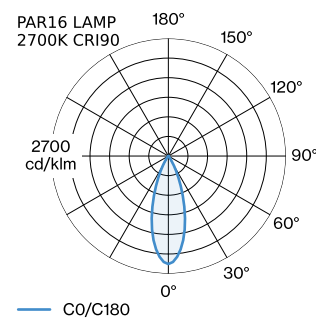

PROGETTO

TIPO

NOTA

QUANTITÀ

DATA

Apparecchio a sospensione in alluminio; superficie in Bianco Opaco verniciata a umido; struttura di superficie opaca; incluso cavo di sospensione in Bianco Puro, regolabile fino a 4000 mm; attacco GU10; tipo di lampada PAR16; max. 12W; 100 - 240 V; grado protezione IP20; Classe 1; base per soffitto non inclusa;

GENERALE

Soffitto
 Sospeso
 Bianco Opaco
 IP20
 Interno
 CIE flux code: 94 98 100 100 100

LED

lampada PAR16
 presa GU10
 max. per socket 12.0 W
 CRI ≥ 90

DATI ELETTRICI

100 - 240 V
 Classe 1

DATI FISICI

diametro 55 mm
 altezza 116 mm
 0.95 kg

LAMPADE MISURATE

PAR16 LAMP 2700K CRI90
 505 lm
 6.5 W

PAR16 LAMP 3000K CRI90
 550 lm
 6.5 W

DISTRIBUZIONE LUCE

ACCESSORI DI MONTAGGIO
Staffa a parete-soffitto per cavi

Colore	Ø-A (MM)	Numero di articolo
Bianco	16-30	90019197
Nero	16-30	90019198

Tipo	Colore	Ø·A (MM)	Numero di articolo
2700K >90 CRI GU10	Bianco	50-60	901228W3
3000K >90 CRI GU10	Bianco	50-60	901228W5
2700K >80 CRI GU10	Argento	50-60	905227S2
3000K >80 CRI GU10	Argento	50-60	905227S4