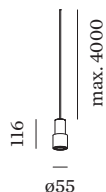

GENERALE

Soffitto
 Sospeso
 Bianco Opaco
 IP20
 Interno
 CIE flux code: 94 98 100 100 100

LED

lampada PAR16
 presa GU10
 max. per socket 12.0 W
 CRI ≥ 90

DATI ELETTRICI

100 - 240 V
 Classe 1

DATI FISICI

diametro 55 mm
 altezza 116 mm
 0.95 kg