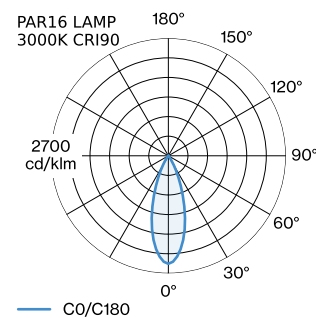

PROGETTO

TIPO

NOTA

QUANTITÀ

DATA

Apparecchio a sospensione in alluminio; superficie in Bianco Opaco verniciata a umido; struttura di superficie opaca; incluso cavo di sospensione in Bianco Puro, regolabile fino a 4000 mm; attacco GU10; tipo di lampada PAR16; max. 12W; 100 - 240 V; grado protezione IP20; Classe 1; base per soffitto non inclusa;

GENERALE

Soffitto
 Sospeso
 Bianco Opaco
 IP20
 Interno
 CIE flux code: 94 98 100 100 100

LED

lampada PAR16
 presa GU10
 max. per socket 12.0 W
 CRI ≥ 90

DATI ELETTRICI

100 - 240 V
 Classe 1

DATI FISICI

diametro 55 mm
 altezza 116 mm
 0.95 kg

LAMPADE MISURATE

PAR16 LAMP 2700K CRI90
 505 lm
 6.5 W

PAR16 LAMP 3000K CRI90
 550 lm
 6.5 W

DISTRIBUZIONE LUCE

ACCESSORI DI MONTAGGIO
Staffa a parete-soffitto per cavi

Colore	Ø-A (MM)	Numero di articolo
Bianco	16-30	90019197
Nero	16-30	90019198

Tipo	Colore	Ø·A (MM)	Numero di articolo
2700K >90 CRI GU10	Bianco	50-60	901228W3
3000K >90 CRI GU10	Bianco	50-60	901228W5
2700K >80 CRI GU10	Argento	50-60	905227S2
3000K >80 CRI GU10	Argento	50-60	905227S4