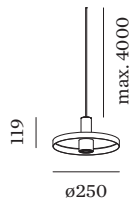

PROGETTO

TIPO

NOTA

QUANTITÀ

DATA

Apparecchio a sospensione in alluminio; superficie in Bianco Opaco + Oro verniciata a umido; struttura di superficie opaca; incluso cavo di sospensione in Bianco Puro, regolabile fino a 4000 mm; attacco GU10; tipo di lampada PAR16; max. 12W; 100 - 240 V; grado protezione IP20; Classe 1; base per soffitto non inclusa;

diametro 250 mm
 altezza 119 mm
 0.47 kg

LAMPADE MISURATE

PAR16 LAMP 2700K CRI90
 505 lm
 6.5 W

PAR16 LAMP 3000K CRI90
 550 lm
 6.5 W

DISTRIBUZIONE LUCE

ACCESSORI DI MONTAGGIO
Staffa a parete-soffitto per cavi