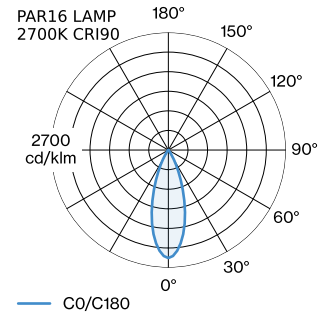

PROGETTO

TIPO

NOTA

QUANTITÀ

DATA

Apparecchio a sospensione in alluminio; superficie in Bianco Opaco + Oro verniciata a umido; struttura di superficie opaca; incluso cavo di sospensione in Bianco Puro, regolabile fino a 4000 mm; attacco GU10; tipo di lampada PAR16; max. 12W; 100 - 240 V; grado protezione IP20; Classe 1; base per soffitto non inclusa;

GENERALE

Soffitto
 Sospeso
 Bianco Opaco + Oro
 IP20
 Interno
 CIE flux code: 94 98 100 100 100

LED

lampada PAR16
 presa GU10
 max. per socket 12.0 W
 CRI \geq 90

DATI ELETTRICI

100 - 240 V
 Classe 1

DATI FISICI

diametro 250 mm
 altezza 119 mm
 0.47 kg

LAMPADE MISURATE

PAR16 LAMP 2700K CRI90
 505 lm
 6.5 W

PAR16 LAMP 3000K CRI90
 550 lm
 6.5 W

DISTRIBUZIONE LUCE

ACCESSORI DI MONTAGGIO
Staffa a parete-soffitto per cavi

Base multipla rotonda

Tipo	Colore	Ø-A (MM)	Numero di articolo
fino a max. 4 apparecchi	Bianco	123-44	90052005
fino a max. 4 apparecchi	Nero	123-44	90052006
fino a max. 8 apparecchi	Bianco	123-44	90052031
fino a max. 8 apparecchi	Nero	123-44	90052032