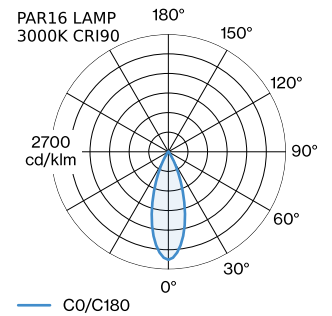

PROGETTO

TIPO

NOTA

QUANTITÀ

DATA

Apparecchio a sospensione in alluminio; superficie in Bianco Opaco + Oro verniciata a umido; struttura di superficie opaca; incluso cavo di sospensione in Bianco Puro, regolabile fino a 4000 mm; attacco GU10; tipo di lampada PAR16; max. 12W; 100 - 240 V; grado protezione IP20; Classe 1; base per soffitto non inclusa;

GENERALE

Soffitto
 Sospeso
 Bianco Opaco + Oro
 IP20
 Interno
 CIE flux code: 94 98 100 100 100

LED

lampada PAR16
 presa GU10
 max. per socket 12.0 W
 CRI \geq 90

DATI ELETTRICI

100 - 240 V
 Classe 1

DATI FISICI

diametro 250 mm
 altezza 119 mm
 0.47 kg

LAMPADE MISURATE

PAR16 LAMP 2700K CRI90
 505 lm
 6.5 W

PAR16 LAMP 3000K CRI90
 550 lm
 6.5 W

DISTRIBUZIONE LUCE

ACCESSORI DI MONTAGGIO
Staffa a parete-soffitto per cavi

Tipo	Colore	Ø·A (MM)	Numero di articolo
2700K >90 CRI GU10	Bianco	50-60	901228W3
3000K >90 CRI GU10	Bianco	50-60	901228W5
2700K >80 CRI GU10	Argento	50-60	905227S2
3000K >80 CRI GU10	Argento	50-60	905227S4