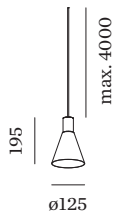

PROGETTO

TIPO

NOTA

QUANTITÀ

DATA

Apparecchio a sospensione in alluminio; superficie in Oro + Nero Opaco verniciata a umido; struttura di superficie opaca; incluso cavo di sospensione in Nero Segnale, regolabile fino a 4000 mm; attacco GU10; tipo di lampada PAR16; max. 12W; 100 - 240 V; grado protezione IP20; Classe 1; base per soffitto non inclusa;

GENERALE

Soffitto
 Sospeso
 Oro + Nero Opaco
 IP20
 Interno
 CIE flux code: 94 98 100 100 82

LED

lampada PAR16
 presa GU10
 max. per socket 12.0 W
 CRI ≥ 90

DATI ELETTRICI

100 - 240 V
 Classe 1

DATI FISICI

diametro 125 mm
 altezza 195 mm
 0.3 kg