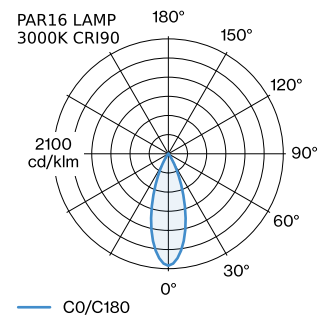

PROGETTO

TIPO

NOTA

QUANTITÀ

DATA

Apparecchio a sospensione in alluminio; superficie in Oro + Nero Opaco verniciata a umido; struttura di superficie opaca; incluso cavo di sospensione in Nero Segnale, regolabile fino a 4000 mm; attacco GU10; tipo di lampada PAR16; max. 12W; 100 - 240 V; grado protezione IP20; Classe 1; base per soffitto non inclusa;

GENERALE

Soffitto
 Sospeso
 Oro + Nero Opaco
 IP20
 Interno
 CIE flux code: 94 98 100 100 82

LED

lampada PAR16
 presa GU10
 max. per socket 12.0 W
 CRI ≥ 90

DATI ELETTRICI

100 - 240 V
 Classe 1

DATI FISICI

diametro 125 mm
 altezza 195 mm
 0.3 kg

LAMPADE MISURATE

PAR16 LAMP 2700K CRI90
 380 lm
 6.5 W

PAR16 LAMP 3000K CRI90
 395 lm
 6.5 W

DISTRIBUZIONE LUCE

ACCESSORI DI MONTAGGIO
Staffa a parete-soffitto per cavi

Colore	Ø-A (MM)	Numero di articolo
Bianco	16-30	90019197
Nero	16-30	90019198

Base multipla rotonda

Tipo	Colore	Ø-A (MM)	Numero di articolo
fino a max. 4 apparecchi	Bianco	123-44	90052005
fino a max. 4 apparecchi	Nero	123-44	90052006
fino a max. 8 apparecchi	Bianco	123-44	90052031
fino a max. 8 apparecchi	Nero	123-44	90052032