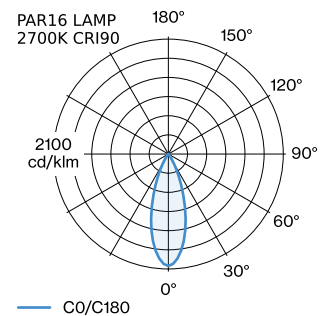

PROGETTO

TIPO

NOTA

QUANTITÀ

DATA

Apparecchio a sospensione in alluminio; superficie in Oro + Nero Opaco verniciata a umido; struttura di superficie opaca; incluso cavo di sospensione in Nero Segnale, regolabile fino a 4000 mm; attacco GU10; tipo di lampada PAR16; max. 12W; 100 - 240 V; grado protezione IP20; Classe 1; base per soffitto non inclusa;

GENERALE

Soffitto
 Sospeso
 Oro + Nero Opaco
 IP20
 Interno
 CIE flux code: 94 98 100 100 82

LED

lampada PAR16
 presa GU10
 max. per socket 12.0 W
 CRI ≥ 90

DATI ELETTRICI

100 - 240 V
 Classe 1

DATI FISICI

diametro 125 mm
 altezza 195 mm
 0.3 kg

LAMPADE MISURATE

PAR16 LAMP 2700K CRI90
 380 lm
 6.5 W

PAR16 LAMP 3000K CRI90
 395 lm
 6.5 W

DISTRIBUZIONE LUCE

ACCESSORI DI MONTAGGIO
Staffa a parete-soffitto per cavi

Colore	Ø-A (MM)	Numero di articolo
Bianco	16-30	90019197
Nero	16-30	90019198

Tipo	Colore	Ø·A (MM)	Numero di articolo
2700K >90 CRI GU10	Bianco	50-60	901228W3
3000K >90 CRI GU10	Bianco	50-60	901228W5
2700K >80 CRI GU10	Argento	50-60	905227S2
3000K >80 CRI GU10	Argento	50-60	905227S4