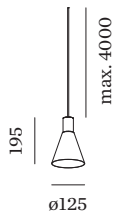

PROGETTO

TIPO

NOTA

QUANTITÀ

DATA

Apparecchio a sospensione in alluminio; superficie in Bianco Opaco + Oro verniciata a umido; struttura di superficie opaca; incluso cavo di sospensione in Bianco Puro, regolabile fino a 4000 mm; attacco GU10; tipo di lampada PAR16; max. 12W; 100 - 240 V; grado protezione IP20; Classe 1; base per soffitto non inclusa;

diametro 125 mm
 altezza 195 mm
 0.3 kg

LAMPADE MISURATE

PAR16 LAMP 3000K CRI90
 460 lm
 6.5 W

PAR16 LAMP 2700K CRI90
 425 lm
 6.5 W

DISTRIBUZIONE LUCE

ACCESSORI DI MONTAGGIO
Staffa a parete-soffitto per cavi