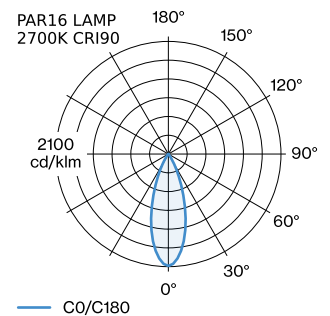

PROGETTO

TIPO

NOTA

QUANTITÀ

DATA

Apparecchio a sospensione in alluminio; superficie in Bianco Opaco + Oro verniciata a umido; struttura di superficie opaca; incluso cavo di sospensione in Bianco Puro, regolabile fino a 4000 mm; attacco GU10; tipo di lampada PAR16; max. 12W; 100 - 240 V; grado protezione IP20; Classe 1; base per soffitto non inclusa;

GENERALE

Soffitto
 Sospeso
 Bianco Opaco + Oro
 IP20
 Interno
 CIE flux code: 94 98 100 100
 84

LED

lampada PAR16
 presa GU10
 max. per socket 12.0 W
 CRI ≥ 90

DATI ELETTRICI

100 - 240 V
 Classe 1

DATI FISICI

diametro 125 mm
 altezza 195 mm
 0.3 kg

LAMPADE MISURATE

PAR16 LAMP 3000K CRI90
 460 lm
 6.5 W

PAR16 LAMP 2700K CRI90
 425 lm
 6.5 W

DISTRIBUZIONE LUCE

ACCESSORI DI MONTAGGIO
Staffa a parete-soffitto per cavi

Tipo	Colore	Ø·A (MM)	Numero di articolo
2700K >90 CRI GU10	Bianco	50-60	901228W3
3000K >90 CRI GU10	Bianco	50-60	901228W5
2700K >80 CRI GU10	Argento	50-60	905227S2
3000K >80 CRI GU10	Argento	50-60	905227S4