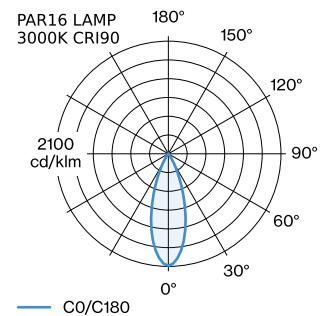

PROGETTO

TIPO

NOTA

QUANTITÀ

DATA

Apparecchio a sospensione in alluminio; superficie in Bianco Opaco + Oro verniciata a umido; struttura di superficie opaca; incluso cavo di sospensione in Bianco Puro, regolabile fino a 4000 mm; attacco GU10; tipo di lampada PAR16; max. 12W; 100 - 240 V; grado protezione IP20; Classe 1; base per soffitto non inclusa;

GENERALE

Soffitto
 Sospeso
 Bianco Opaco + Oro
 IP20
 Interno
 CIE flux code: 94 98 100 100
 84

LED

lampada PAR16
 presa GU10
 max. per socket 12.0 W
 CRI ≥ 90

DATI ELETTRICI

100 - 240 V
 Classe 1

DATI FISICI

diametro 125 mm
 altezza 195 mm
 0.3 kg

LAMPADE MISURATE

PAR16 LAMP 3000K CRI90
 460 lm
 6.5 W

PAR16 LAMP 2700K CRI90
 425 lm
 6.5 W

DISTRIBUZIONE LUCE

ACCESSORI DI MONTAGGIO
Staffa a parete-soffitto per cavi

Tipo	Colore	Ø·A (MM)	Numero di articolo
2700K >90 CRI GU10	Bianco	50-60	901228W3
3000K >90 CRI GU10	Bianco	50-60	901228W5
2700K >80 CRI GU10	Argento	50-60	905227S2
3000K >80 CRI GU10	Argento	50-60	905227S4